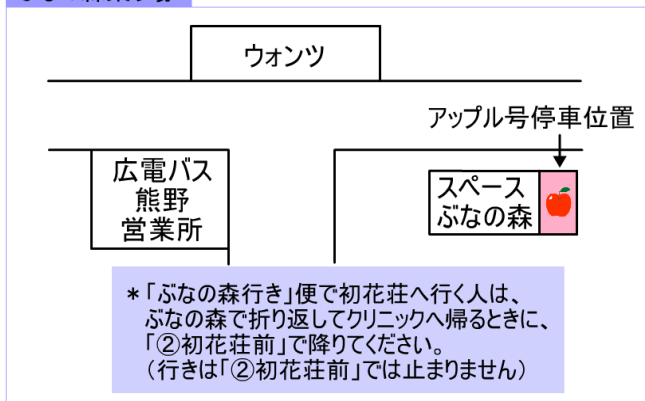

送迎車(アップル号)時刻表

海田市駅発	矢野駅発	ぶなの森発	海田市駅行	矢野駅行	ぶなの森行
	7:55				
	8:25(土曜のみ)		8:35(土曜運休)	8:35(土曜運休)	
9:05(土曜運休)	9:15				
	10:30	10:45		10:10	10:30
11:30	11:30		11:00	11:10	
	12:15	12:45		12:00	12:30
	13:15			13:00	
	14:15			14:00	
	15:15			15:00	
	16:15			16:00	

※交通事情により遅れる場合がございます。

<乗り場のご案内>

 リンゴのマークがバスの目印です

ぶなの森乗り場

矢野駅乗り場

海田市駅乗り場

運行ルート